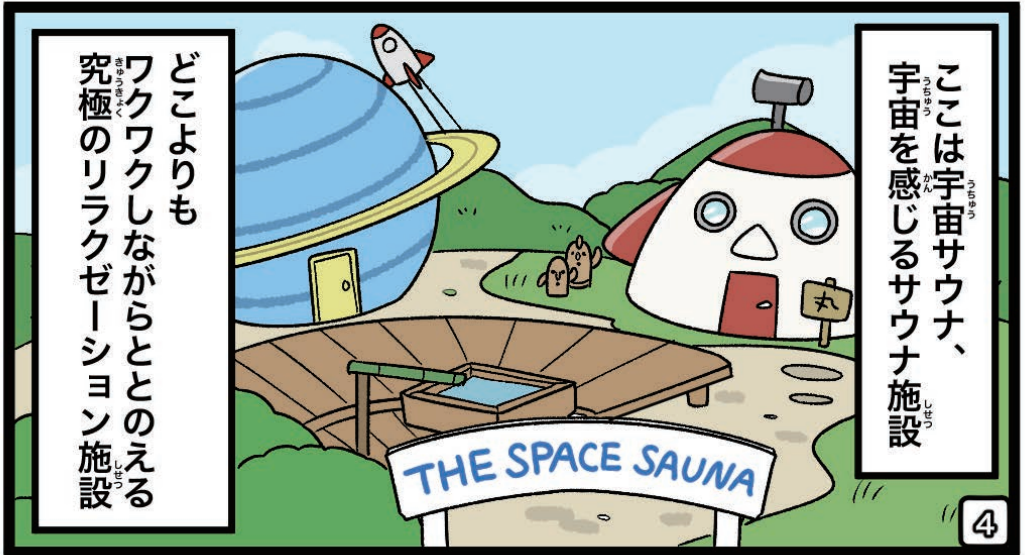

第1話

宇宙サウナオープンしちゃお!

©2024/MIYO ENTERTAINMENT

宇宙サウナ
THE SPACE SAUNA

僕は見た、最高の景色を

宇宙サウナ

THE SPACE SAUNA

宇宙サウナ

THE SPACE SAUNA

宇宙サウナ

THE SPACE SAUNA

宇宙サウナ

THE SPACE SAUNA

宇宙サウナ

THE SPACE SAUNA

熱波ロボって?

@uchusauna_comic

得意技は「宇宙熱波」

熱波ロボから噴出する超高温の蒸気を熱波タオルで敵をやっつける技。また、敵を一掃するほどの強力な熱波とともに周囲の温度を一気に高める効果も持つ。

自動行動モード搭載

熱波ロボには自動行動モードが搭載。自身の意思で行動することが可能。戦闘や高度な操作が求められる場面では、茶臼丸が直接搭乗して操縦する必要がある。

動力源はサウナの妖精と茶臼丸

サウナの妖精を燃料とし、パイロットである「茶臼丸」の熱意が加わることで稼働する。また、熱波ロボの痛さも茶臼丸に伝わるミラーニューロンシステムが搭載されている。