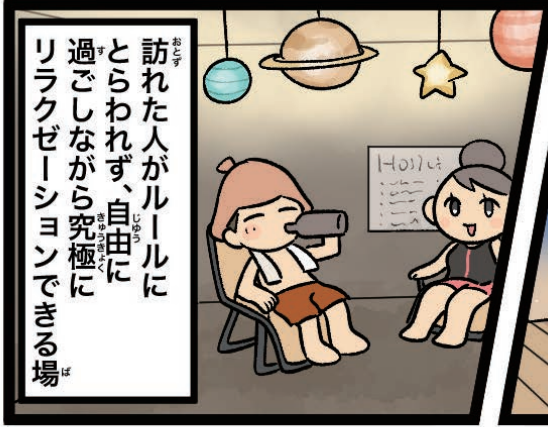

第1話

宇宙サウナオープンしちゃお!

©2024/MIYO ENTERTAINMENT

宇宙サウナ
THE SPACE SAUNA

僕は見た、最高の景色を

宇宙サウナ

THE SPACE SAUNA

宇宙サウナ

THE SPACE SAUNA

宇宙サウナ

THE SPACE SAUNA

宇宙サウナ

THE SPACE SAUNA

宇宙サウナ

THE SPACE SAUNA

熱波ロボって?

@uchusauna_comic

得意技は「宇宙熱波」

熱波ロボから噴出する超高温の蒸気を熱波タオルで敵をやっつける技。また、敵を一掃するほどの強力な熱波とともに周囲の温度を一気に高める効果も持つ。

自動行動モード搭載

熱波ロボには自動行動モードが搭載。自身の意思で行動することが可能。戦闘や高度な操作が求められる場面では、茶臼丸が直接搭乗して操縦する必要がある。

動力源はサウナの妖精と茶臼丸

サウナの妖精を燃料とし、パイロットである「茶臼丸」の熱意が加わることで稼働する。また、熱波ロボの痛さも茶臼丸に伝わるミラーニューロンシステムが搭載されている。